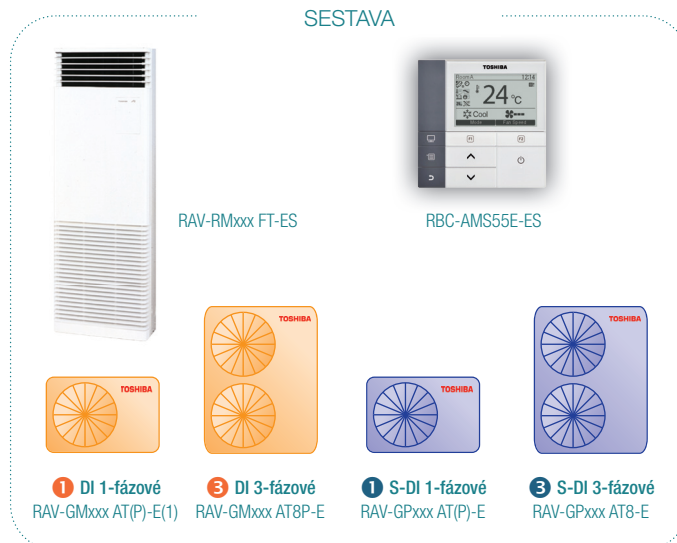

SKŘÍŇOVÉ R32 / BIREF

- Ideální pro velké sály a místnosti
- Komfortní ovladač RBC-AMS55E-ES již součástí jednotky
- Detektor úniku chladiva s možností vyhlášení poplachu nebo spuštění provětrání
- Velmi malý půdorys jednotky
- Volně stojící jednotka Plug & Play

A⁺⁺

Typ zařízení	Chlazení (kW)		Topení (kW)		Účinnost		Vzd. výkon (m³/h) Energ. třída	Rozměry V x Š x H (mm)	Akustický tlak (dB(A) / 1 m)	Příkon/proud (kW / A) Napětí (V)	Cena jednotková Kč bez DPH	Cena za sestavu Kč bez DPH
	DI / S-DI	DI / S-DI	DI / S-DI	DI / S-DI	SEER	SCOP						
Chladivo R32 (vnitřní jednotka BIREF)												
RAV-RM561 FT-ES	5,0 / 5,0	5,3 / 5,6					-	1750 x 600 x 210	38 / 46		50 400 Kč	
RAV-GM561 ATP-E	① (1,50 - 5,60)	(1,50 - 6,30)	5,15	4,00	A / A⁺		550 x 780 x 290	46 / 48	1,79 / 7,78	32 000 Kč	82 400 Kč	
RAV-GP561 ATP-E	① (1,20 - 5,60)	(0,90 - 7,00)	5,75	4,20	A⁺ / A⁺		630 x 799 x 299	48 / 46	1,65 / 7,17	44 850 Kč	95 250 Kč	
RAV-RM801 FT-ES	6,7 / 7,1	7,7 / 8,0					2700	1750 x 600 x 210	41 / 50		53 150 Kč	
RAV-GM801 ATP-E	① (1,50 - 7,40)	(1,50 - 9,00)	4,89	3,81	B / A		550 x 780 x 290	48 / 52	3,20 / 13,91	41 000 Kč	94 150 Kč	
RAV-GP801 ATP-E	① (1,90 - 8,00)	(1,30 - 11,30)	6,24	4,41	A⁺ / A⁺		1050 x 1010 x 370	48 / 46	2,37 / 10,30	55 650 Kč	108 800 Kč	
RAV-RM1101 FT-ES	9,5 / 10,0	11,2 / 11,2					4080	1750 x 600 x 390	41 / 51		58 550 Kč	
RAV-GM1101 ATP-E	① (3,00 - 11,20)	(3,00 - 12,50)	5,16	3,92	A / A		890 x 900 x 320	54 / 57	3,19 / 13,87	53 880 Kč	112 430 Kč	
RAV-GM1101 AT8P-E	③ (3,00 - 11,20)	(3,00 - 13,00)	5,16	3,92	A / A		890 x 900 x 320	54 / 57	3,19 / 13,87	58 800 Kč	117 350 Kč	
RAV-GP1101 AT-E	① (3,10 - 12,00)	(2,60 - 13,00)	6,67	4,37	A⁺ / A⁺		1550 x 1010 x 370	49 / 50	2,76 / 12,00	78 200 Kč	136 750 Kč	
RAV-GP1101 AT8-E	③ (2,60 - 12,00)	(2,40 - 14,00)	5,86	4,00	A⁺ / A⁺		1340 x 900 x 320	49 / 50	3,09 / 4,48	76 550 Kč	135 100 Kč	
RAV-RM1401 FT-ES	12,1 / 12,5	13,0 / 14,0					4200	1750 x 600 x 390	45 / 53		59 750 Kč	
RAV-GM1401 ATP-E	① (3,00 - 13,20)	(3,00 - 16,00)	4,86	3,90	- / -		890 x 900 x 320	55 / 57	4,71 / 20,48	58 200 Kč	117 950 Kč	
RAV-GM1401 AT8P-E	③ (3,00 - 13,20)	(3,00 - 16,00)	4,86	3,90	- / -		890 x 900 x 320	55 / 57	4,71 / 20,48	62 850 Kč	122 600 Kč	
RAV-GP1401 AT-E	① (3,10 - 14,00)	(2,60 - 16,50)	6,10	4,35	- / -		1750 x 600 x 390	53 / 45	3,76 / 16,35	86 400 Kč	146 150 Kč	
RAV-GP1401 AT8-E	③ (2,60 - 14,00)	(2,40 - 18,00)	5,65	4,00	- / -		1340 x 900 x 320	51 / 52	3,81 / 5,52	80 150 Kč	139 900 Kč	
RAV-RM1601 FT-ES	14,0 / 14,0	16,0 / 16,0					2100	1750 x 600 x 390	45 / 53		60 700 Kč	
RAV-GM1601 ATP-E	① -	-	-	-	- / -		800 x 900 x 320	- / -		78 000 Kč	138 700 Kč	
RAV-GM1601 AT8P-E	③ -	-	-	-	- / -		1340 x 900 x 320	- / -		89 250 Kč	149 950 Kč	
RAV-GP1601 AT8P-E	③ (2,60 - 16,00)	(2,40 - 19,00)	5,55	3,96	- / -		1340 x 900 x 320	51 / 23	4,83 / 7,00	91 200 Kč	151 900 Kč