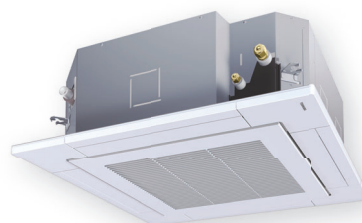

KAZETOVÉ SMART

- Pouze pro chladivo **R32**
- Pouze pro venkovní jednotky **Super Digital Invertor (řada GP)**
- Individuální možnost volby a uložení způsobů pohybu vzduchu
- Nízký krycí panel o rozměru 950 x 950 mm, výška 30 mm
- Zcela plochý, moderní design, snadná integrace do rastru
- Obsahuje čerpadlo kondenzátu (výtlak 850 mm)
- Digitální řídicí systém TCC Link
- Nutní příslušenství: ovladač + krycí panel

RAV-GMxxx UT-E (R32)

Typ zařízení	Chlazení (kW) DI / S-DI *	Topení (kW) DI / S-DI ☀	Účinnost SEER / SCOP	Vzd.výkon (m³/h) Energ. třída	Rozměry V x Š / H (mm)	Akustický tlak (dB(A) / 1m)	Příkon/proud (kW / A)	Cena jednotková KČ bez DPH	Cena za sestavu KČ bez DPH	Cena jednotková € bez DPH	Cena za sestavu € bez DPH
Chladivo R32											
RAV-GM561 UT-E	- / 5,0	- / 5,6		750-1050	256 x 840 x 840	26 - 32		28 700 Kč		1 170 €	
RBC-U41PG(W)-E				panel	30 x 950 x 950			9 600 Kč		395 €	
RBC-AMTU31-E				ovladač	120 x 120 x 15			3 400 Kč		140 €	
1 RAV-GP561 ATW-E	1,2-5,6	0,9-7,4	8,07 / 5,01	A++ / A++	630 x 799 x 299	46 / 48	1,61 / 7,00	49 600 Kč	91 300 Kč	2 025 €	3 730 €
RAV-GM801 UT-E	- / 7,1	- / 8,0		810-1920	319 x 840 x 840	27 - 42		35 600 Kč		1 455 €	
RBC-U41PG(W)-E				panel	30 x 950 x 950			9 600 Kč		395 €	
RBC-AMTU31-E				ovladač	120 x 120 x 15			3 400 Kč		140 €	
1 RAV-GP801 ATW-E	1,9-8,0	1,3-11,3	9,40 / 5,51	A+++ / A+++	1050 x 1010 x 370	46 / 48	1,45 / 6,30	64 100 Kč	112 700 Kč	2 615 €	4 605 €
RAV-GM1101 UT-E	- / 10,0	- / 11,2		1050-2250	319 x 840 x 840	31 - 48		40 400 Kč		1 650 €	
RBC-U41PG(W)-E				panel	30 x 950 x 950			9 600 Kč		395 €	
RBC-AMTU31-E				ovladač	120 x 120 x 15			3 400 Kč		140 €	
1 RAV-GP1101 AT-E	3,1-12,0	2,6-13,0	8,80 / 5,00	A+++ / A+++	1550 x 1010 x 370	49 / 50	2,18 / 9,48	95 400 Kč	148 800 Kč	3 895 €	6 080 €
RAV-GM1401 UT-E	- / 12,5	- / 14,0		1170-2250	319 x 840 x 840	33 - 48		45 400 Kč		1 855 €	
RBC-U41PG(W)-E				panel	30 x 950 x 950			9 600 Kč		395 €	
RBC-AMTU31-E				ovladač	120 x 120 x 15			3 400 Kč		140 €	
1 RAV-GP1401 AT-E	3,1-14,0	2,6-16,5	8,30 / 4,97	- / -	1550 x 1010 x 370	50 / 51	3,04 / 13,22	105 300 Kč	163 700 Kč	4 300 €	6 690 €

PŘÍSLUŠENSTVÍ KAZETOVÝCH SMART JEDNOTEK

RBC-AX41U(W)-E	Sada IR dálkový ovladač + přijímač (pro kazetové jednotky SMART)	7 000 Kč	285 €
TCB-SIR41U-E	Senzor pohybu (pro kazety SMART)	2 900 Kč	120 €
TCB-GFC1603UE	Filtr přívodu čerstvého vzduchu	6 500 Kč	265 €
TCB-SP1603UE	Distanční rám pro snížení krycího panelu o 70 mm oproti pohledu	4 900 Kč	200 €
TCB-BC1603UE	Air Discharge Direction Kit – Sada pro zaslepení až 3 výdechů ze 4	1 700 Kč	70 €
TCB-PCUC2E	I/O Modul pro vstupy a výstupy (alarm, hlášení provozu, externí řízení)	4 500 Kč	185 €

SPOLEČNÉ PŘÍSLUŠENSTVÍ

PRO KAZETOVÉ JEDNOTKY SMART A 4-CESTNÉ

RBC-AMSU51-ES **	Komfortní ovladač s podsvíceným LCD displejem, HotKeys (nahrazuje RBC-AMT32-E)	120 x 120 x 20 mm	4 600 Kč	190 €
TCB-IFCB5-PE	Modul pro externí řízení On/Off (kontaktem od kartového systému, okna nebo relé)		1 650 Kč	67 €
TCB-PX30MUE	Interface Kit – nutný při použití Adaptéru TCC-Link (TCB-PCNT30TLE2)		3 000 Kč	125 €
TCB-FF101URE2	Příruba pro přívod čerstvého vzduchu Ø 100 mm		1 800 Kč	75 €

** Ovladač podporuje speciální funkce SMMS-u nad 64 jednotek