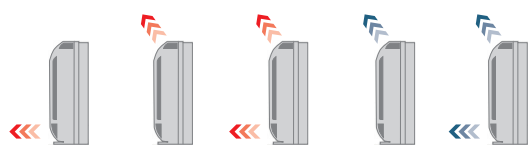

PARAPETNÍ JEDNOTKY / Splitsy 1:1

- HIGH Line / Elegantní jednotka pro každý prostor
- Instalace na stěnu nebo pod parapet okna
- Velmi nízká spotřeba energie díky inverterové technologii
- Dva výdechy pro maximální komfort uživatele:
 - spodní výdech simuluje podlahové topení
 - horní výdech pro přirozené proudění vzduchu
- Účinný filtrační systém "Pure-Flow"
- Pasivní filtrace a filtry s bioaktivními látkami
- Kombinace 1:1 s venkovní jednotkou Shorai EDGE
- Tichý provoz a variabilní přívod rozvodů
- Automatický restart, servisní diagnostika
- Infra dálkový ovladač
- Ovládací panel s LED displejem přímo na jednotce
- Možnost detektoru úniku chladiva v těle jednotky (volitelné příslušenství)
- Splňuje ekologickou směrnici ROHS
- Výrobní závod Japonsko

RAS-Bxx J2FVG-E

Standardní ovladač
(součást balení)

RAS-xx J2AVSG-E1 (R32)

Směry proudění vzduchu

Typ zařízení	Chlazení [kW]	Topení [kW]	Účinnost Energ.třída SEER / SCOP	Vzduch. výkon [m³/h]	Rozměry V x Š x H [mm]	Akustický tlak [dB(A)/1m]	Příkon/proud (kW/A) Napětí [V]	Cena jednotková € bez DPH	Cena za sestavu € bez DPH	Cena jednotková Kč bez DPH	Cena za sestavu Kč bez DPH
Chladivo R32											
RAS-B10 J2FVG-E	2,5	3,2	7,20 / 4,70	258-492	600 x 700 x 220	23 - 39	0,82 / 3,57	1 185 €		27 300 Kč	
RAS-10 J2AVSG-E1	1,0-3,2	0,9-4,4	A++ / A++		550 x 780 x 290	44 / 46	230 V	940 €	2 125 €	21 600 Kč	48 900 Kč
RAS-B13 J2FVG-E	3,5	4,2	7,00 / 4,70	288-552	600 x 700 x 220	24 - 40	1,27 / 5,52	1 295 €		29 800 Kč	
RAS-13 J2AVSG-E1	1,1-4,1	1,0-5,0	A++ / A++		550 x 780 x 290	46 / 48	230 V	1 140 €	2 435 €	26 300 Kč	56 100 Kč
RAS-B18 J2FVG-E	5,0	6,0	6,80 / 4,60	600	600 x 700 x 220	31 - 47	2,05 / 8,91	1 560 €		35 900 Kč	
RAS-18 J2AVSG-E1	1,2-5,6	1,3-6,3	A++ / A++		550 x 780 x 290	49 / 51	230 V	1 745 €	3 305 €	40 100 Kč	76 000 Kč