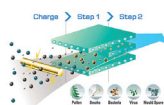

# DAISEIKAI 9 / Splity 1:1

DAISEIKAI

- PREMIUM Line / Zařízení nejvyšší HighTech třídy
- Nejnižší spotřeba energie, nejvyšší účinnost
- Číslo 1 na trhu v úspornosti provozu
- Aktivní elektrostatický filtr PLASMA PURE s ionizací
- Pro alergiky - dokonalé čištění vzduchu od alergenů
- Ionizace, zachycení a neutralizace pylů, bakterií, virů
- Již základní filtry s antibakteriálním účinkem
- Dálkový ovladač s týdenním programem provozu
- Tichý provoz již od 20 dB(A)
- Funkce COMFORT SLEEP, ECO, HiPower a další
- Moderní nadčasový design, zaoblený panel
- 3D provětrání – svislé i vodorovné motorizované lamely
- Speciální úprava povrchu lamel výměníku zabraňující usazování nečistot „dustless coil“
- Možnost připojení na WiFi (volitelné příslušenství)
- Aplikace Toshiba Home AC Control
- Komfortní ovladač 1:1 součástí dodávky (vč. týdenního programátoru provozu, temperování 8 °C )

RAS-xx PKVPG-E

RAS-xx PAVPG-E

Comfortní ovladač (součást balení)

Typ zařízení	Chlazení [kW]	Topení [kW]	Účinnost Energ.třída SEER / SCOP	Vzduch. výkon [m³/h]	Rozměry V x Š x H [mm]	Příkon/proud (kW/A) Napětí [V]	Cena jednotková € bez DPH	Cena za sestavu € bez DPH	Cena jednotková Kč bez DPH	Cena za sestavu Kč bez DPH	
<b>Chladivo R32</b>											
RAS-10 PKVPG-E	2,5	3,2	10,60 / 5,20	690	293 x 851 x 270	20 - 44	0,60 / 2,61	780 €		17 900 Kč	
RAS-10 PAVPG-E	0,8-3,5	0,7-5,8	A+++ / A+++		630 x 800 x 300	46 / 47	230 V	1 420 €	2 200 €	32 700 Kč	50 600 Kč
RAS-13 PKVPG-E	3,5	4,0	9,50 / 5,10	710	293 x 851 x 270	20 - 45	0,80 / 3,48	820 €		18 900 Kč	
RAS-13 PAVPG-E	0,9-4,1	0,8-6,3	A+++ / A+++		630 x 800 x 300	48 / 50	230 V	1 605 €	2 425 €	36 900 Kč	55 800 Kč
RAS-16 PKVPG-E	4,5	4,5	8,50 / 4,60	730	293 x 851 x 270	22 - 46	1,37 / 5,96	935 €		21 500 Kč	
RAS-16 PAVPG-E	0,9-5,1	0,8-6,8	A+++ / A++		630 x 800 x 300	49 / 50	230 V	2 155 €	3 090 €	49 600 Kč	71 100 Kč