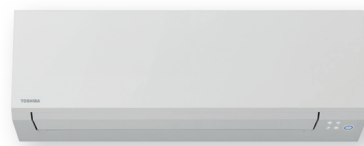

SHORAI EDGE WHITE

- 3D distribuce vzduchu (vel. 18, 22, 24)
- Třída A+++ pro chlazení a topení
- Základní prachový filtr / IAQ filtrační systém / ozónová čistička vzduchu

SHORAI
EDGE

Typ zařízení	Chlazení [kW]	Topení [kW]	Vzduchový výkon [m³/h]	Rozměry V x Š H [mm]	Akustický tlak [dB(A)/1,5 m]	Příkon/proud [W / A]	Cena € bez DPH	Cena Kč bez DPH
Chladivo R32 nebo R410A (BIREF)								
RAS-B07 G3KVS-G-E	2,0	2,5	660	293 x 800 x 226	19 - 40	30 / 0,22	705 €	16 200 Kč
RAS-B10 G3KVS-G-E	2,5	3,2	660	293 x 800 x 226	19 - 40	35 / 0,25	710 €	16 300 Kč
RAS-B13 G3KVS-G-E	3,5	4,2	730	293 x 800 x 226	19 - 43	40 / 0,28	760 €	17 500 Kč
RAS-B16 G3KVS-G-E	4,6	5,5	750	293 x 800 x 226	22 - 44	40 / 0,31	820 €	18 900 Kč
RAS-B18 G3KVS-G-E	5,0	6,0	990	320 x 1053 x 245	26 - 44	45 / 0,33	865 €	19 900 Kč
RAS-B22 G3KVS-G-E	6,1	7,0	1040	320 x 1053 x 245	27 - 46	45 / 0,33	990 €	22 800 Kč
RAS-B24 G3KVS-G-E	7,0	8,0	1180	320 x 1053 x 245	28 - 48	50 / 0,36	1 160 €	26 700 Kč

43T66449	Designový dálkový IR ovladač, černo-bílý	součást balení	
43T66421	WIFI Interface – řízení přes app TOSHIBA Home AC Control	součást balení	
RB-RXS33-E	Komfortní dálkový IR ovladač vč. týdenního programu provozu a funkce temperování prostoru 8 °C	110 €	2 500 Kč
TCB-IFCB5-PE	Modul pro externí řízení On/Off (kontaktem od kartového systému, okna nebo relé)	75 €	1 700 Kč
818F0023	Filtrační pásy s aktivním uhlíkem a extraktem katechin	31 €	700 Kč
818F0036	Filtrační pásy IAQ filtr system s přírodními enzymy	49 €	1 100 Kč
818F0050	Filtrační pásy Ultra Pure 2.5 PM filtr	40 €	900 Kč
818F0072	Filtrační pásy Ultra Fresh filtr	36 €	800 Kč

SHORAI EDGE BLACK

- 3D distribuce vzduchu (vel. 18, 22, 24)
- Třída A+++ pro chlazení a topení
- Základní prachový filtr / IAQ filtrační systém / ozónová čistička vzduchu

SHORAI
EDGE