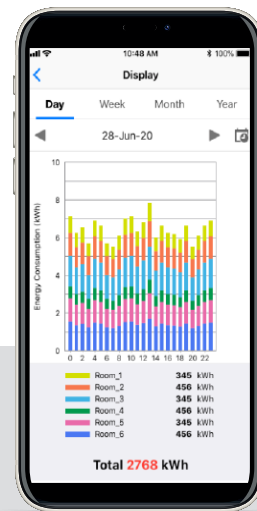

SOUČÁSTÍ TOSHIBA HAORI ovladače je nástěnný držák s magnetickým uchycením ovladače.

TOSHIBA

HAORI

KLIMATIZACE, KTERÁ PŘINÁŠÍ SMART ŘEŠENÍ

Pro váš maximální komfort doma i na cestách.

- Monitorování spotřeby energie
- Kompatibilní s hlasovým ovládáním přes Google Home Assistant a Amazon Alexa